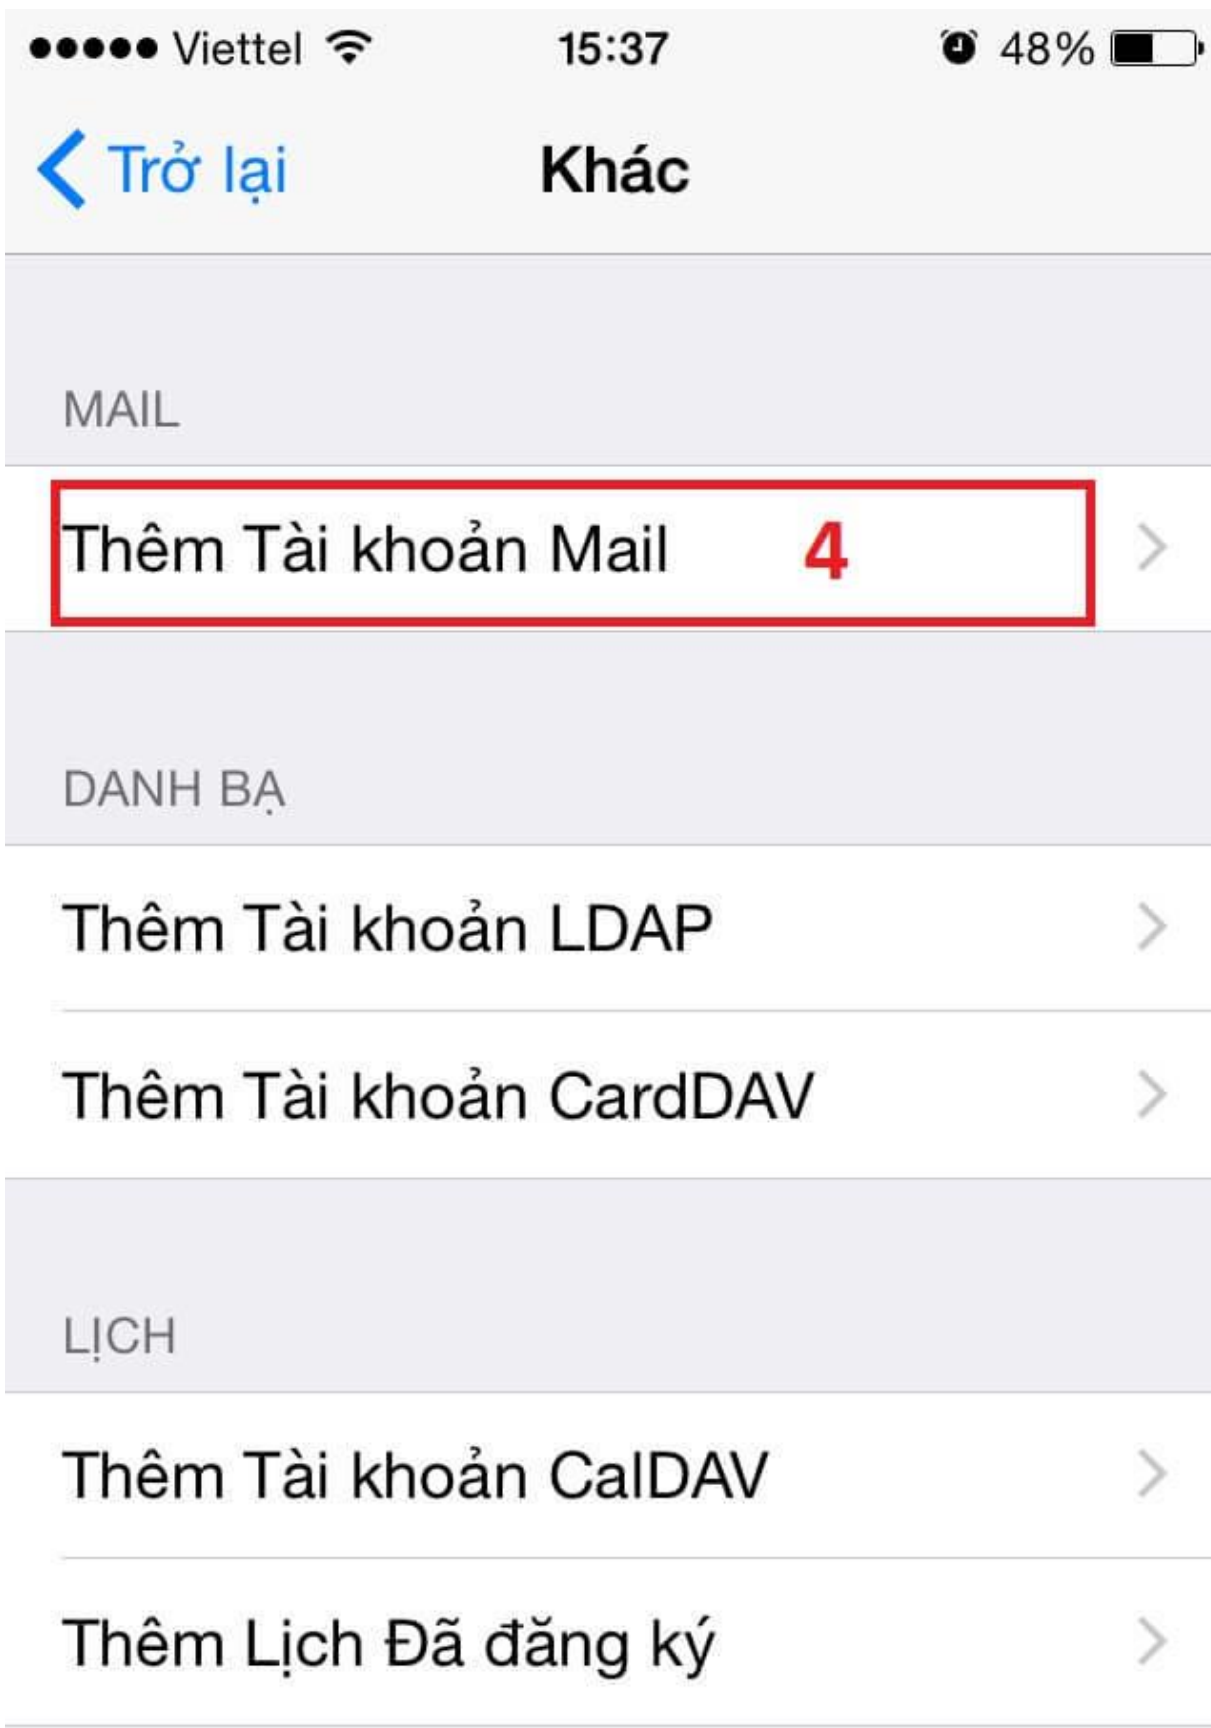

MONDIAL SOLUTION
Brighten up your brand

CÔNG TY QUẢNG CÁO THIẾT KẾ THƯƠNG HIỆU GIẢI PHÁP TOÀN CẦU

ĐT: 08 666 00179 - 08 6680 7935

E: lienhe@mondialsolution.com

www.mondialsolution.com

Thiết kế website, Quản trị website

www.mondialbrand.com

Thiết kế Logo, nhận diện thương hiệu, in ấn